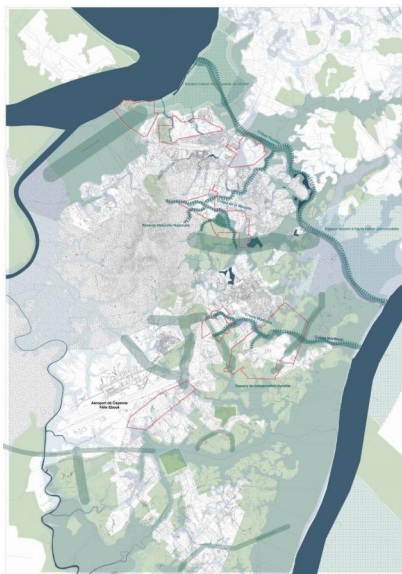

Étude de programmation urbaine multisectorielle secteurs Matoury

1/2

Localisation
Matoury, Guyane

Maîtrise d'Ouvrage
EPFA Guyane

Équipe de maîtrise d'œuvre
Alphaville (programmation urbaine) -
Ateliers 2/3/4/ (urbaniste + paysagiste) -
Alphaville - Gaïa Architecture - GTI - RR&A
-Biotope

Nature du projet
Schéma directeur

Programme
Étude de programmation urbaine
multisectorielle OIN Secteurs Matoury

Statut
Étude

Calendrier
AVP 2020

01

légendes

- 01 Plan général
- 02 Des écoquartiers à l'écocité amazonienne
- 03 Sites concernés